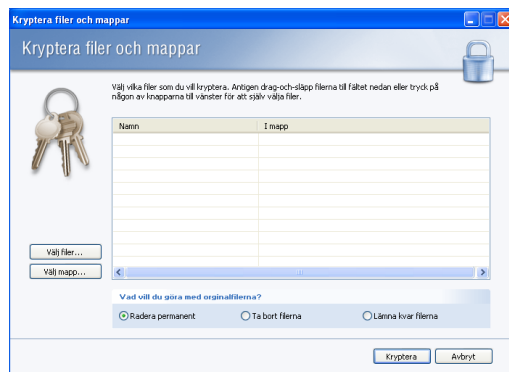

▲ Skydda dina filer genom ett enkelt höger-klick.

Teknisk specifikation

Systemkrav

- Microsoft Windows XP, Windows 2000 eller Windows 98SE
- 15 MB ledigt hårddiskutrymme
- 10 MB ledigt RAM-minne

Teknologi

SafelT Filkkryptering stödjer följande tekniker:

- AES-standard; Rijndael (256 bitar)
- Blowfish (448 bitar)
- Twofish (256 bitar)
- SafelT-algoritm (480 bitar)
- MD5-algoritmen

SafelT Security • Engelbrektsgatan 7 • 114 32 Stockholm • Sweden
Telefon: 08 665 7958 • Teknisk support: 08 665 7959 • Fax: 08 665 7965
Hemsida: <http://www.safelit.se> • E-post: info@safelit.se • Support: support@safelit.se
© Copyright 1999-2006 SafelT Security Sweden AB, eller dess medhjälpare. Med ensamrätt.
® Microsoft och Windows är registrerade varumärken av Microsoft Corporation.